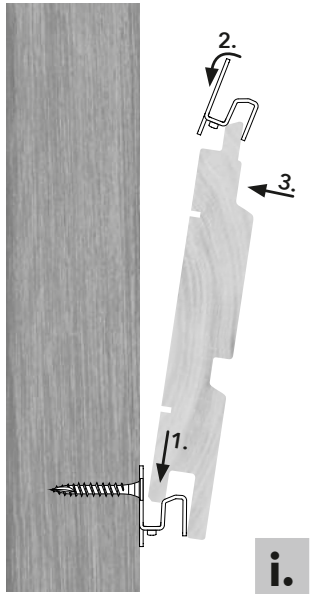

VIDEO

START

* Die optionale Längssicherungs-Schraube verhindert ein Ausschleiben der Fassadenleiste.
For vertical installation, an optional securing screw prevents the facade profile from sliding down.