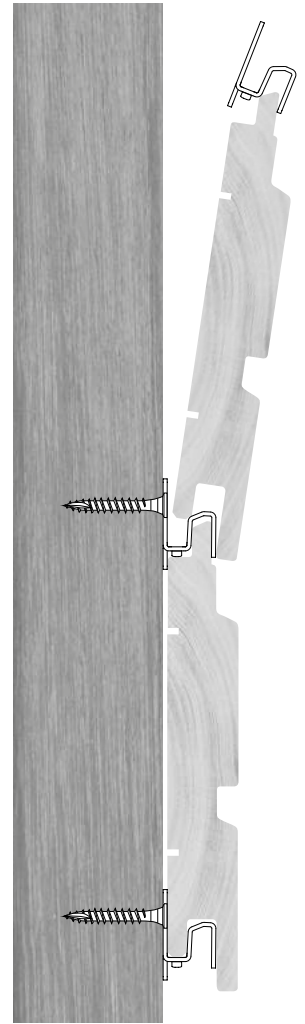

VIDEO

START

* Die optionale Längssicherungs-Schraube verhindert ein Ausschleiben der Fassadenleiste.
For vertical installation, an optional securing screw prevents the facade profile from sliding down.