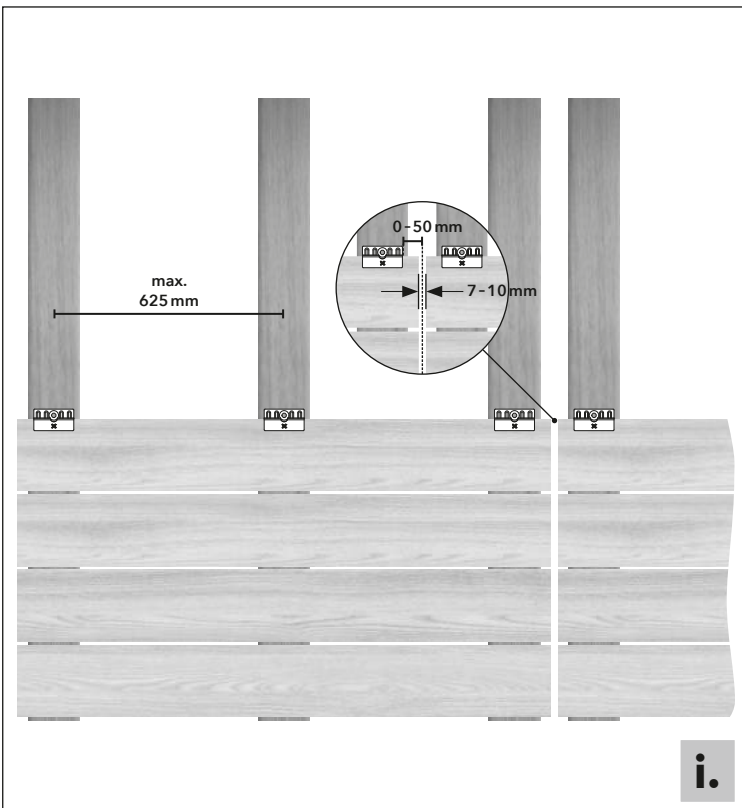

VIDEO

START

* Die optionale Längssicherungs-Schraube verhindert ein Ausschleiben der Fassadenleiste.
For vertical installation, an optional securing screw prevents the facade profile from sliding down.