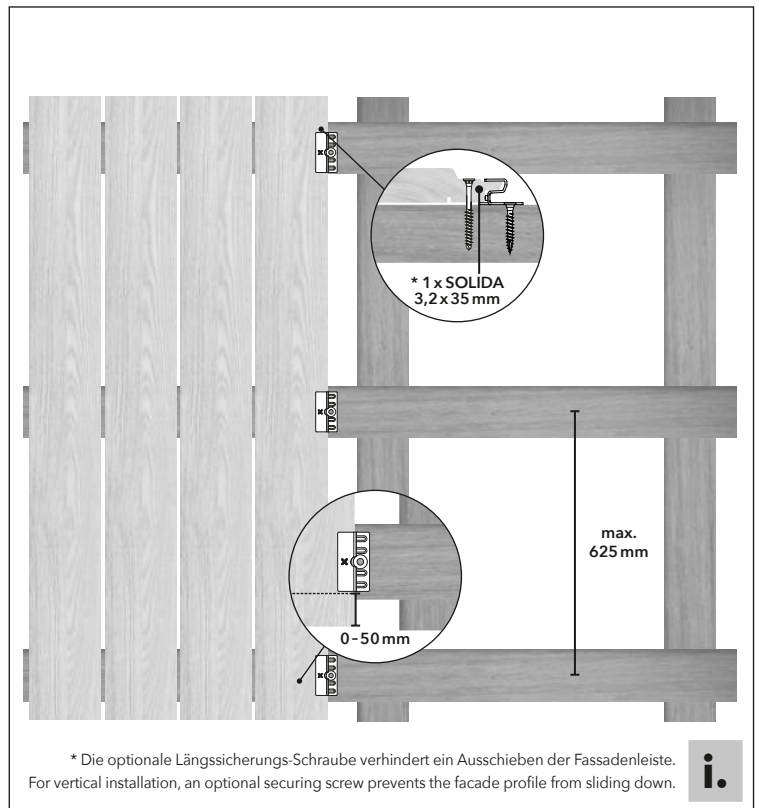

VIDEO

START

* Die optionale Längssicherungs-Schraube verhindert ein Ausschleiben der Fassadenleiste.
For vertical installation, an optional securing screw prevents the facade profile from sliding down.