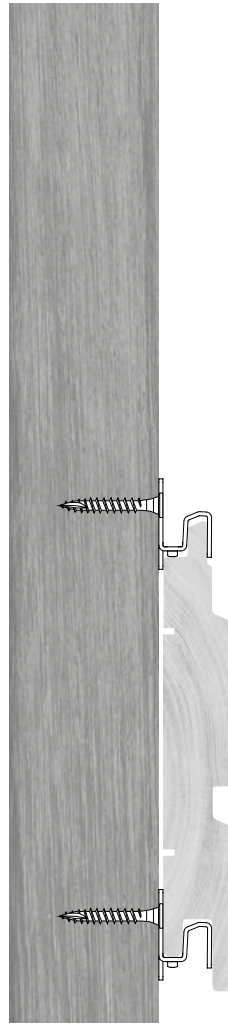

VIDEO

START

* Die optionale Längssicherungs-Schraube verhindert ein Ausschleiben der Fassadenleiste.
For vertical installation, an optional securing screw prevents the facade profile from sliding down.