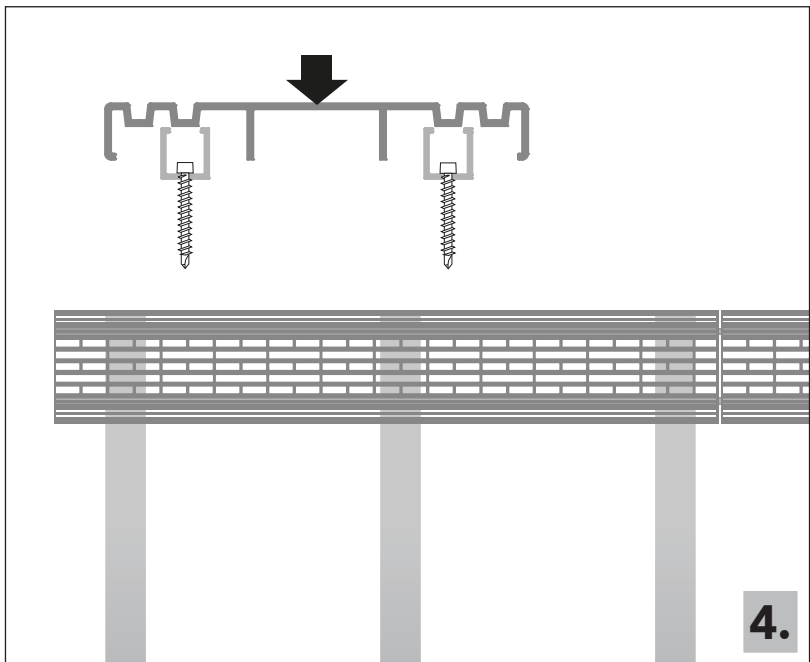

RELO V

1

VIDEO

i.

i.