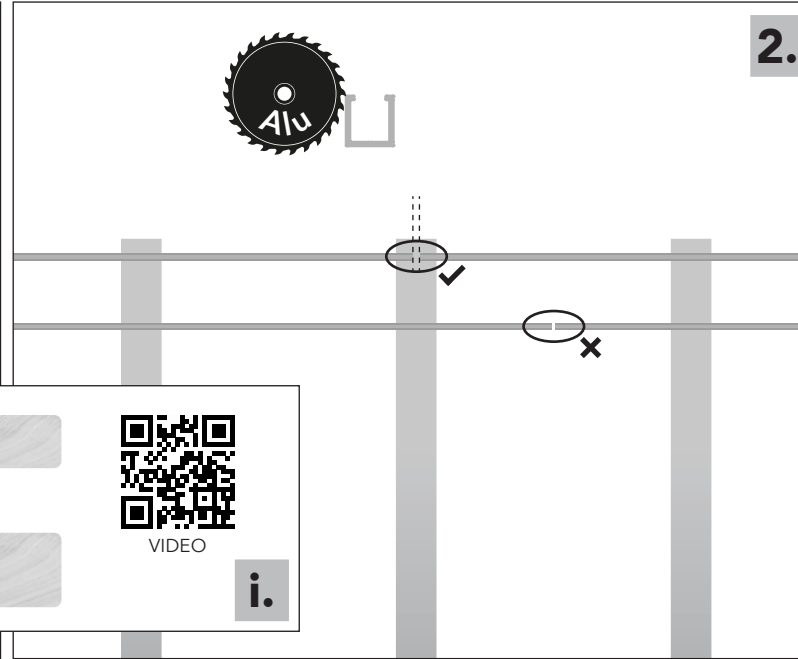

RELO V

1

VIDEO

i.

i.

RELO V + RELO VU

1.

RELO VA

RELO VU

VA

VU

26 mm

+6 mm

+4 mm

+2 mm

i.

2.

Alu

i.

3.

Ø 4,5 mm

UNIA
4,2 x 33 mm

i.

4.

KLICK

PRESS

i.

5.

4x UNIA 4,2 x 22 mm
pro RELO V

i.

i.

Alu