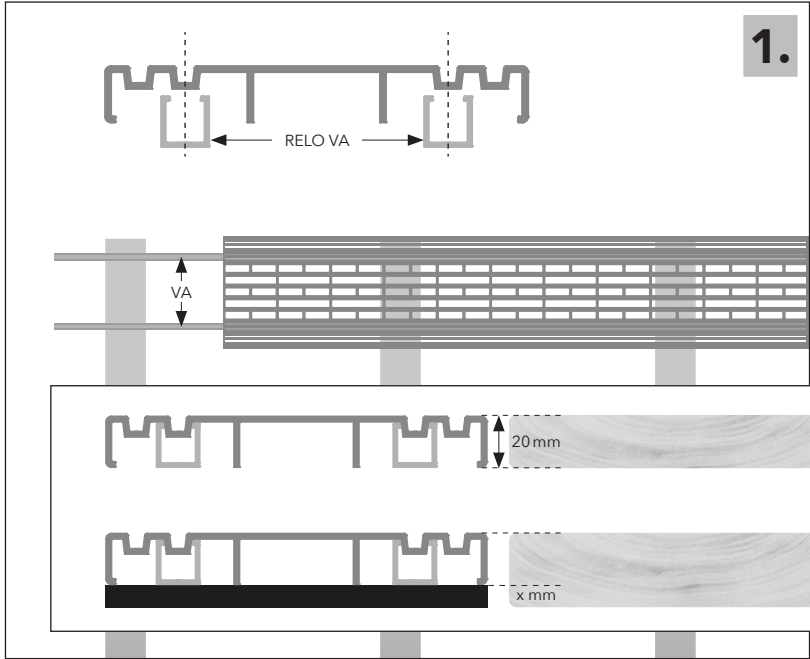

RELO V

1

VIDEO

i.

i.