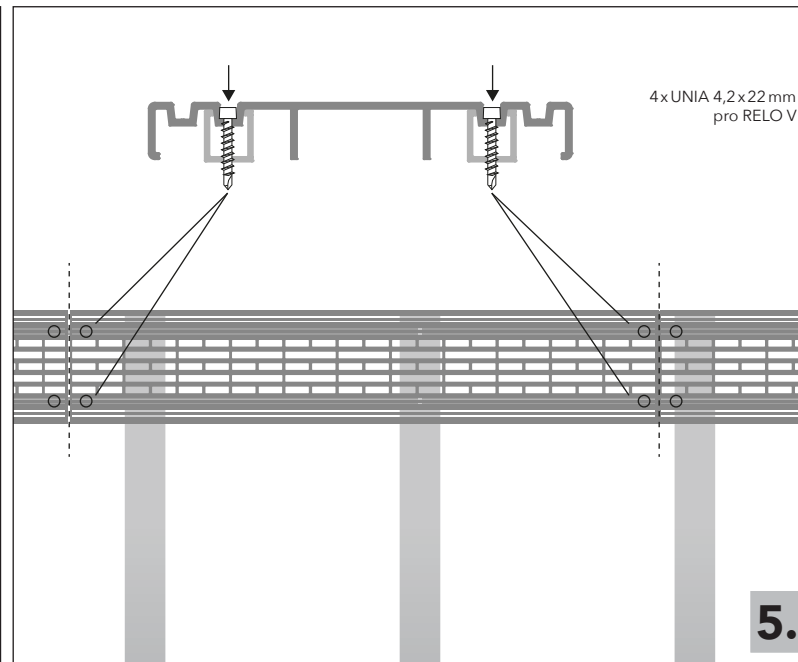

RELO V

1

VIDEO

i.

i.