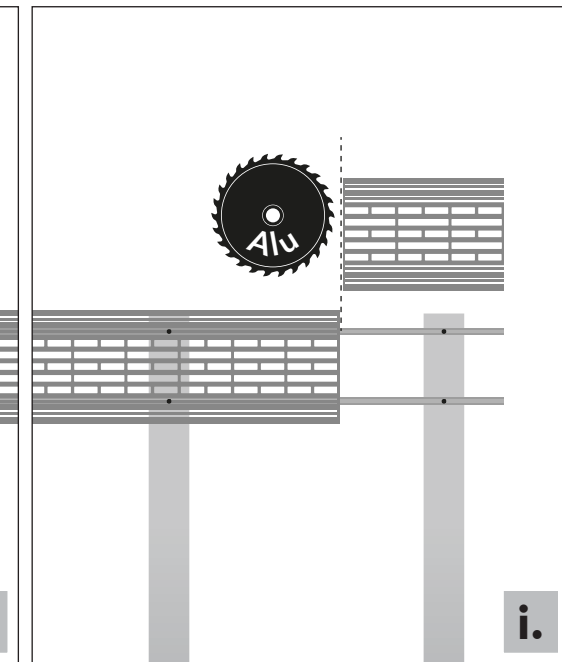

RELO V

1

VIDEO

i.

i.

RELO V + RELO VU

1.

RELO VA

RELO VU

VA

VU

26 mm

+6 mm

+4 mm

+2 mm

i.

2.

Alu

i.

3.

Ø 4,5 mm

UNIA
4,2 x 33 mm

i.

4.

KLICK

PRESS

i.

5.

4x UNIA 4,2 x 22 mm
pro RELO V

i.

i.

Alu