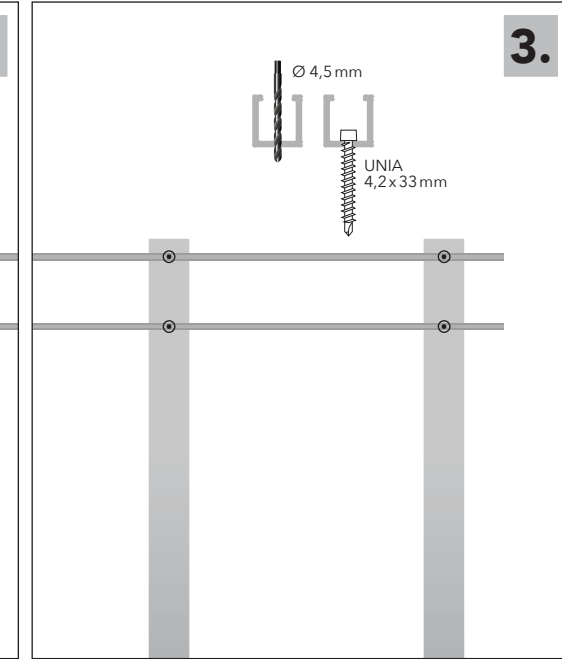

RELO V

1

VIDEO

i.

i.